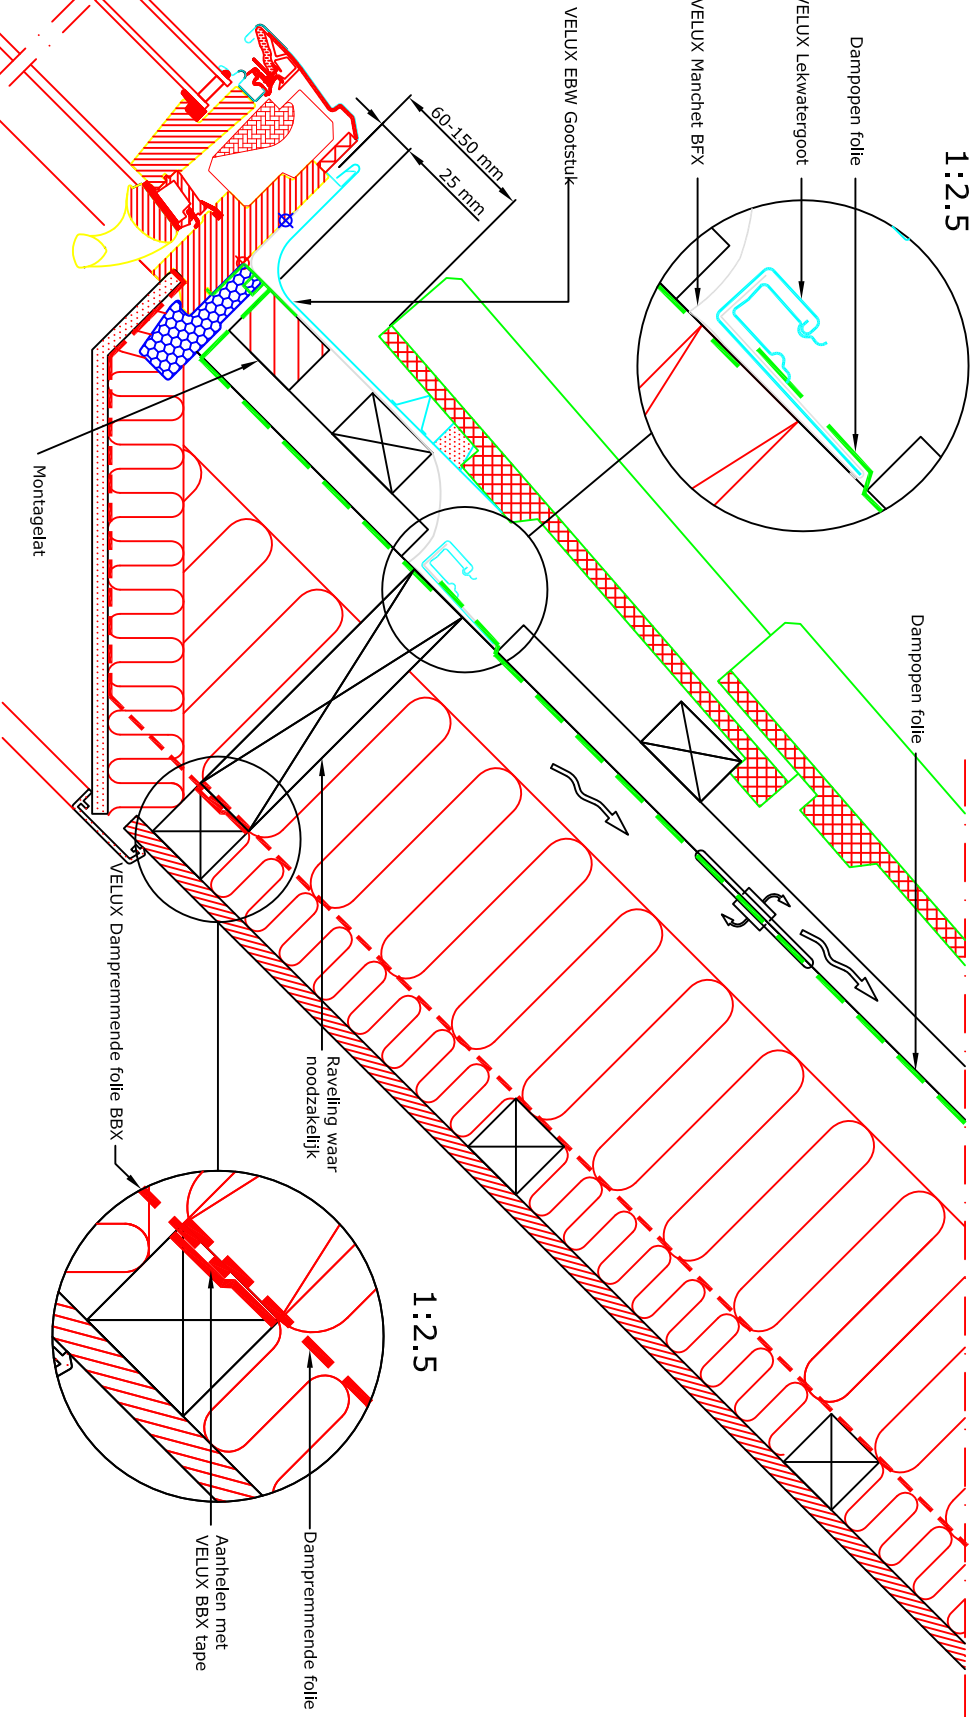

1:2.5

Dampopen folie

1:2.5

- VELUX Producten:
- GGL 15°-90°
 - EBW 15°-90°
 - EBY 25°-45°
 - BFX
 - BDX 2000
 - LS-X15 BBX
- Dakbedekking:
- Pannen

Doorsnede B-B 1:5

Let op:
De afgebeelde dakconstructie is slechts als richtlijn te beschouwen. Daarnaast dient de bestaande bouwregelgeving in acht worden genomen bij installatie van het VELUX dakraam.

© VELUX GROUP
® VELUX, VELUX logo are registered trademarks

VELUX A/S

VELUX Dakraam GGL duo horizontaal in pannen	Date 13.12.12	File name EBW-GGL-153-1212	Drawing no. N8
VELUX Isolatieframe BDV 2000 (incl. manchet BFX)	All measurement in mm		
VELUX Gootstuk EBW			
VELUX Artimmering LS-X15 en dampremmende folie BBX	SCO		