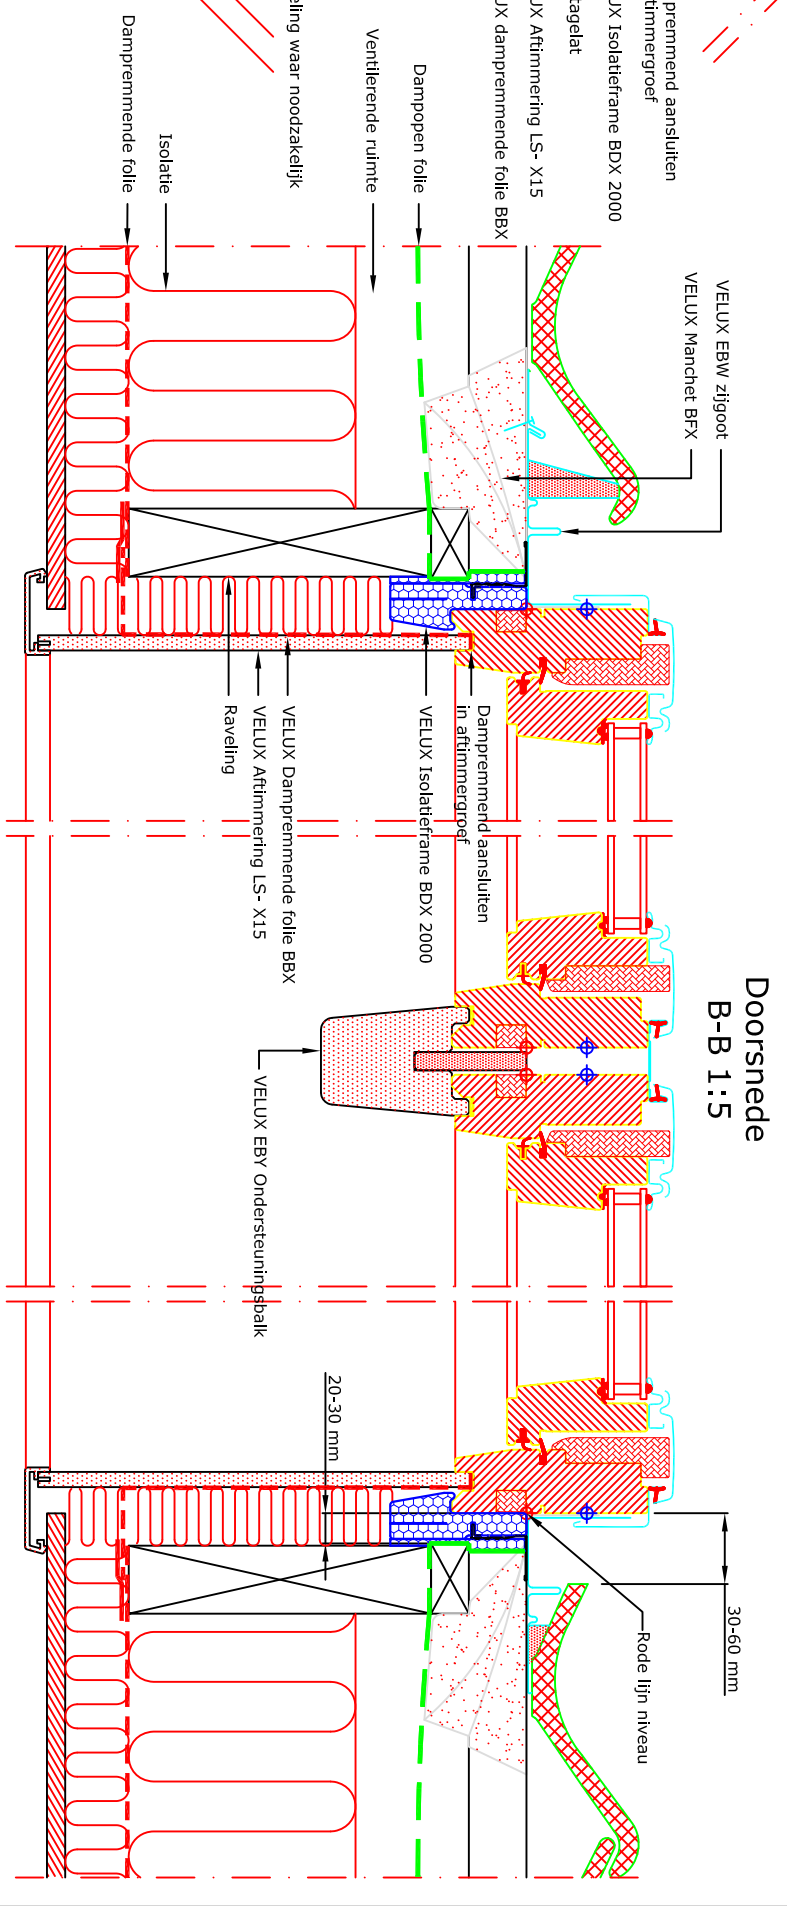

1:2.5

Dampopen folie

1:2.5

- VELUX Producten:
- GGL 15°-90°
 - EBW 15°-90°
 - EBY 25°-45°
 - BFX
 - BDX 2000
 - LS-X15 BBX
- Dakbedekking:
- Pannen

Doorsnede B-B 1:5

Let op:
De afgebeelde dakconstructie is slechts als richtlijn te beschouwen. Daarnaast dient de bestaande bouwregelgeving in acht worden genomen bij installatie van het VELUX dakraam.

© VELUX GROUP
® VELUX, VELUX logo are registered trademarks

VELUX A/S

VELUX Dakraam GGL duo horizontaal in pannen	Date 13.12.12	File name EBW-GGL-153-1212	Drawing no. N8
VELUX Isolatieframe BDV 2000 (incl. manchet BFX)	All measurement in mm		
VELUX Gootstuk EBW			
VELUX Artimmering LS-X15 en dampremmende folie BBX	SCO		