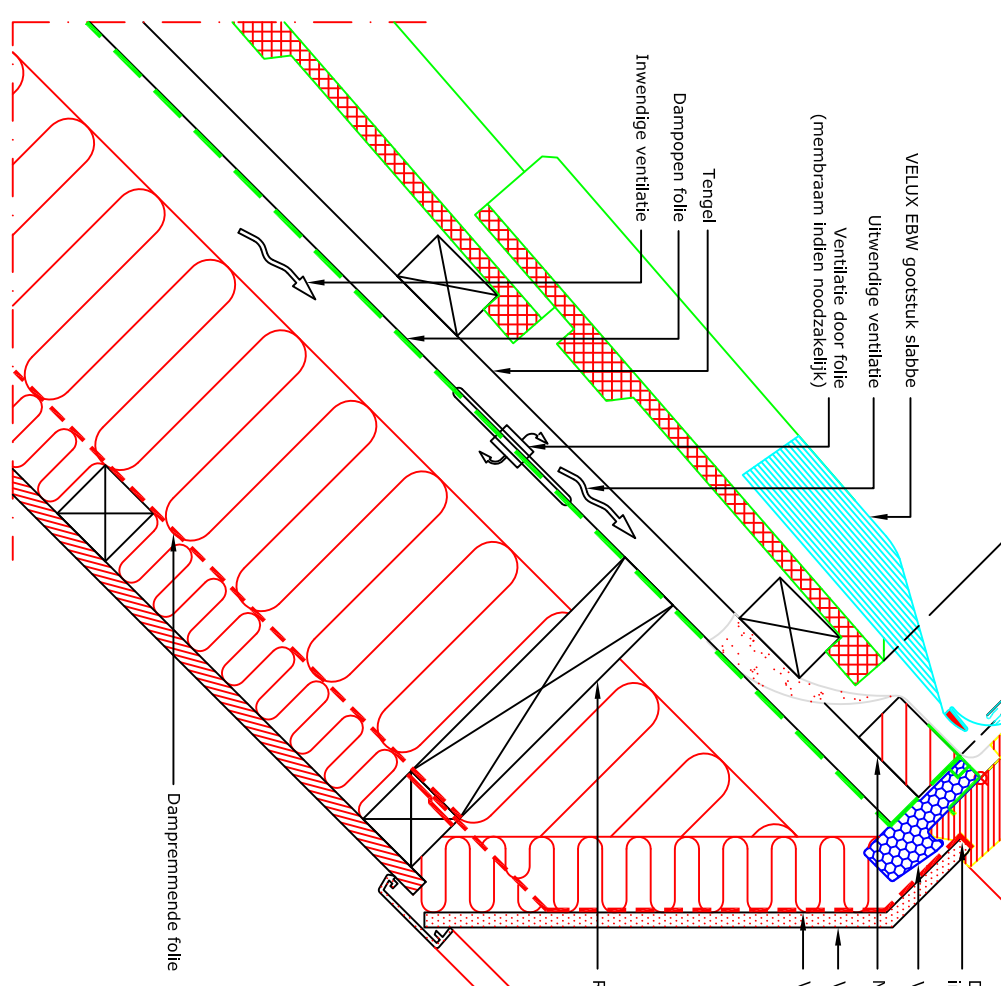

1:2.5

Dampopen folie

1:2.5

- VELUX Producten:
- GGL 15°-90°
 - EBW 15°-90°
 - EBY 25°-45°
 - BFX
 - BDX 2000
 - LS-X15 BBX
- Dakbedekking:
- Pannen

Doorsnede B-B 1:5

Let op:
De afgebeelde dakconstructie is slechts als richtlijn te beschouwen. Daarnaast dient de bestaande bouwregelgeving in acht worden genomen bij installatie van het VELUX dakraam.

© VELUX GROUP
® VELUX, VELUX logo are registered trademarks

VELUX A/S

VELUX Dakraam GGL duo horizontaal in pannen	Date 13.12.12	File name EBW-GGL-153-1212	Drawing no. N8
VELUX Isolatieframe BDV 2000 (incl. manchet BFX)	All measurement in mm		
VELUX Gootstuk EBW			
VELUX Artimmering LS-X15 en dampremmende folie BBX	SCO		