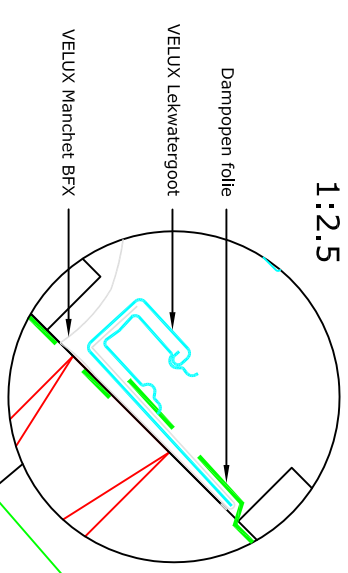

1:2.5

Dampopen folie

1:2.5

- VELUX Producten:
- GGL 15°-90°
 - EBW 15°-90°
 - EBY 25°-45°
 - BFX
 - BDX 2000
 - LS-X15 BBX
- Dakbedekking:
- Pannen

Doorsnede B-B 1:5

Let op:
De afgebeelde dakconstructie is slechts als richtlijn te beschouwen. Daarnaast dient de bestaande bouwregelgeving in acht worden genomen bij installatie van het VELUX dakraam.

© VELUX GROUP
® VELUX, VELUX logo are registered trademarks

VELUX A/S

VELUX Dakraam GGL duo horizontaal in pannen	Date 13.12.12	File name EBW-GGL-153-1212	Drawing no. N8
VELUX Isolatieframe BDV 2000 (incl. manchet BFX)	All measurement in mm		
VELUX Gootstuk EBW			
VELUX Artimmering LS-X15 en dampremmende folie BBX	SCO		